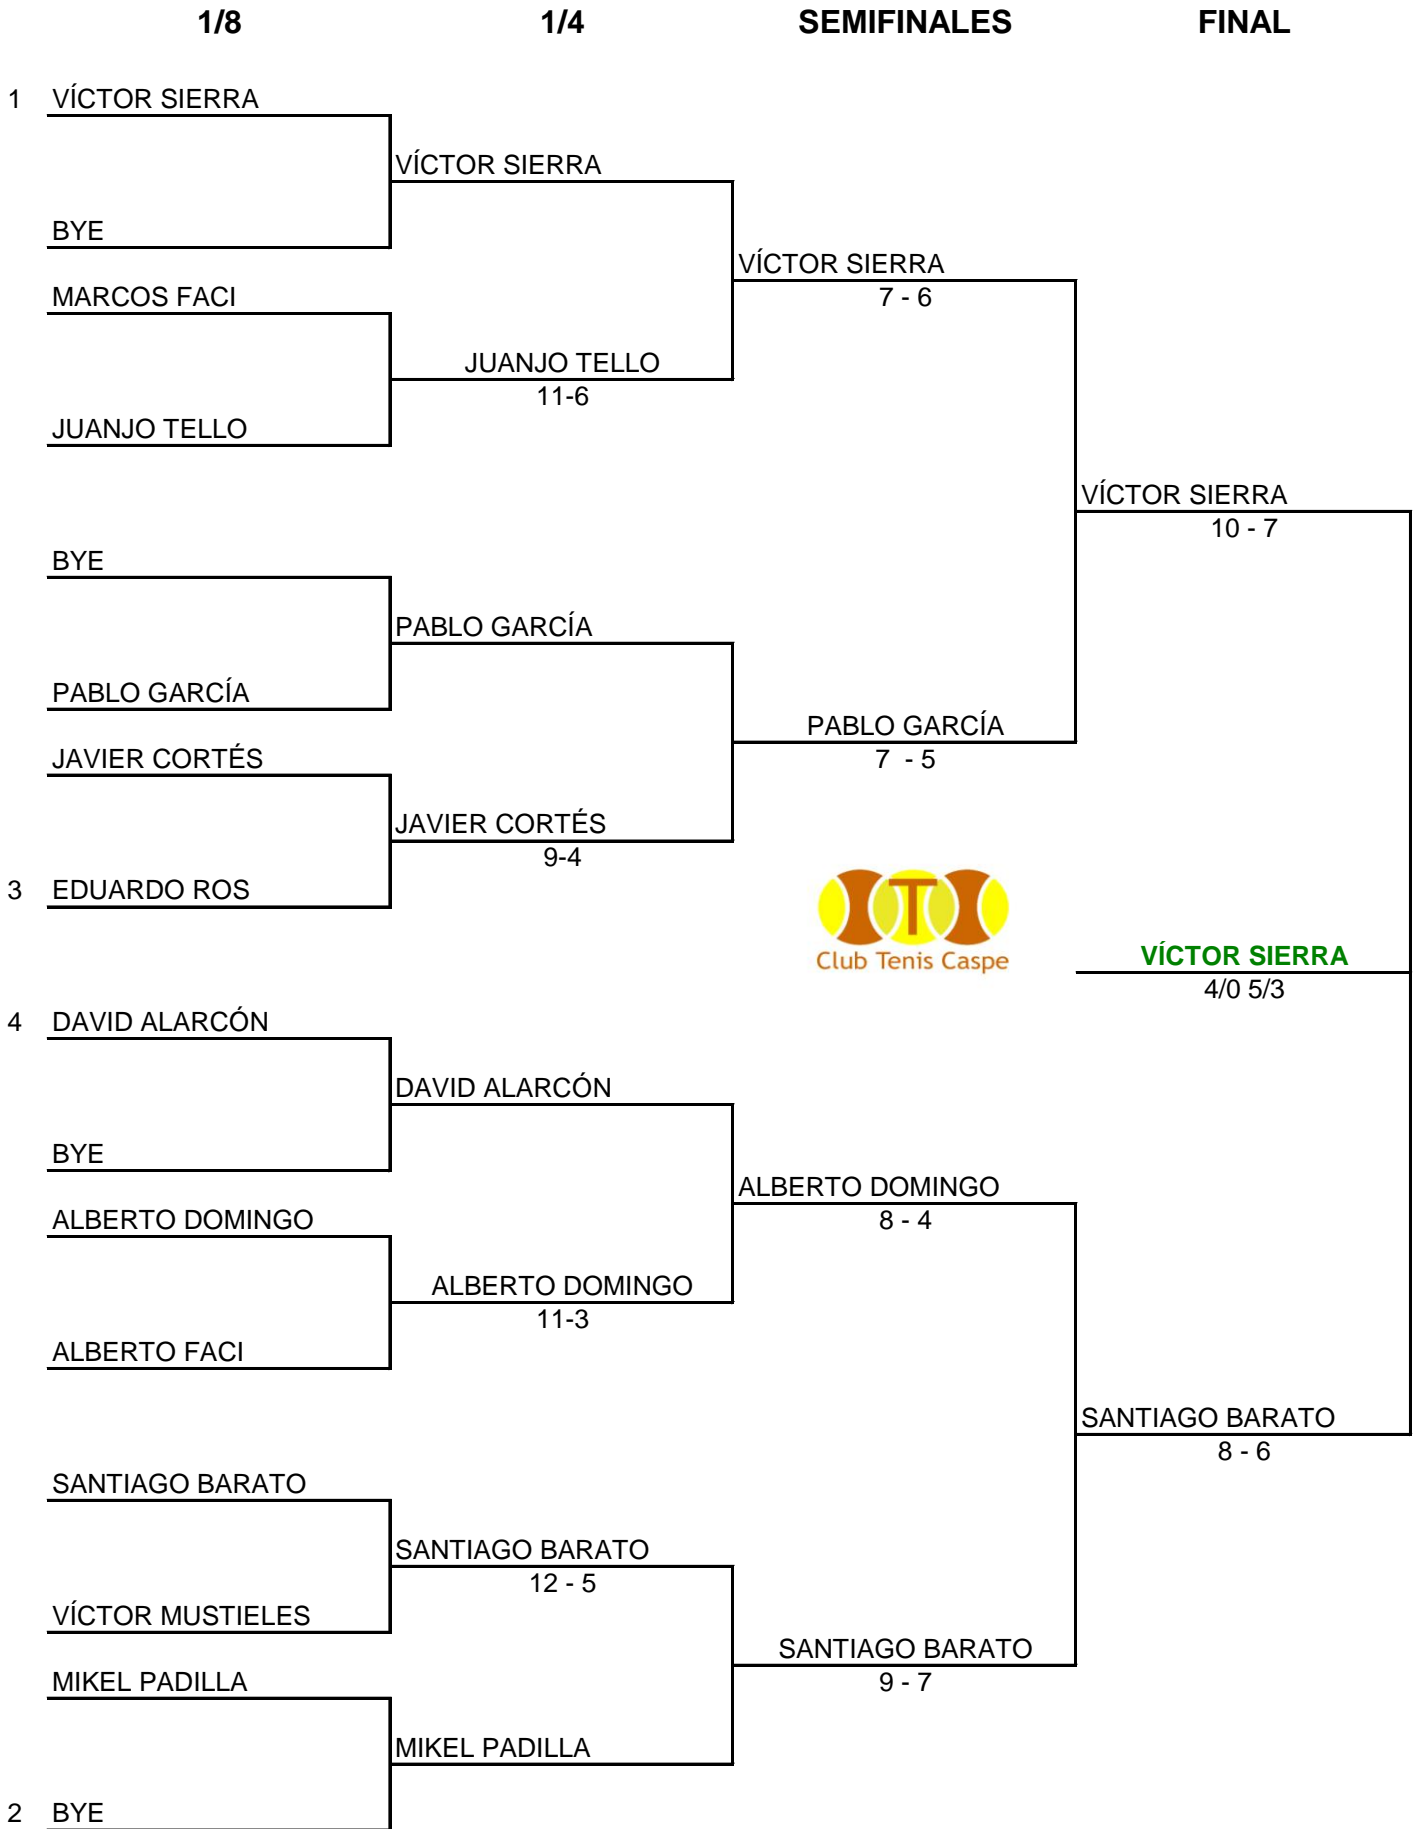

FASE DE CONSOLACIÓN