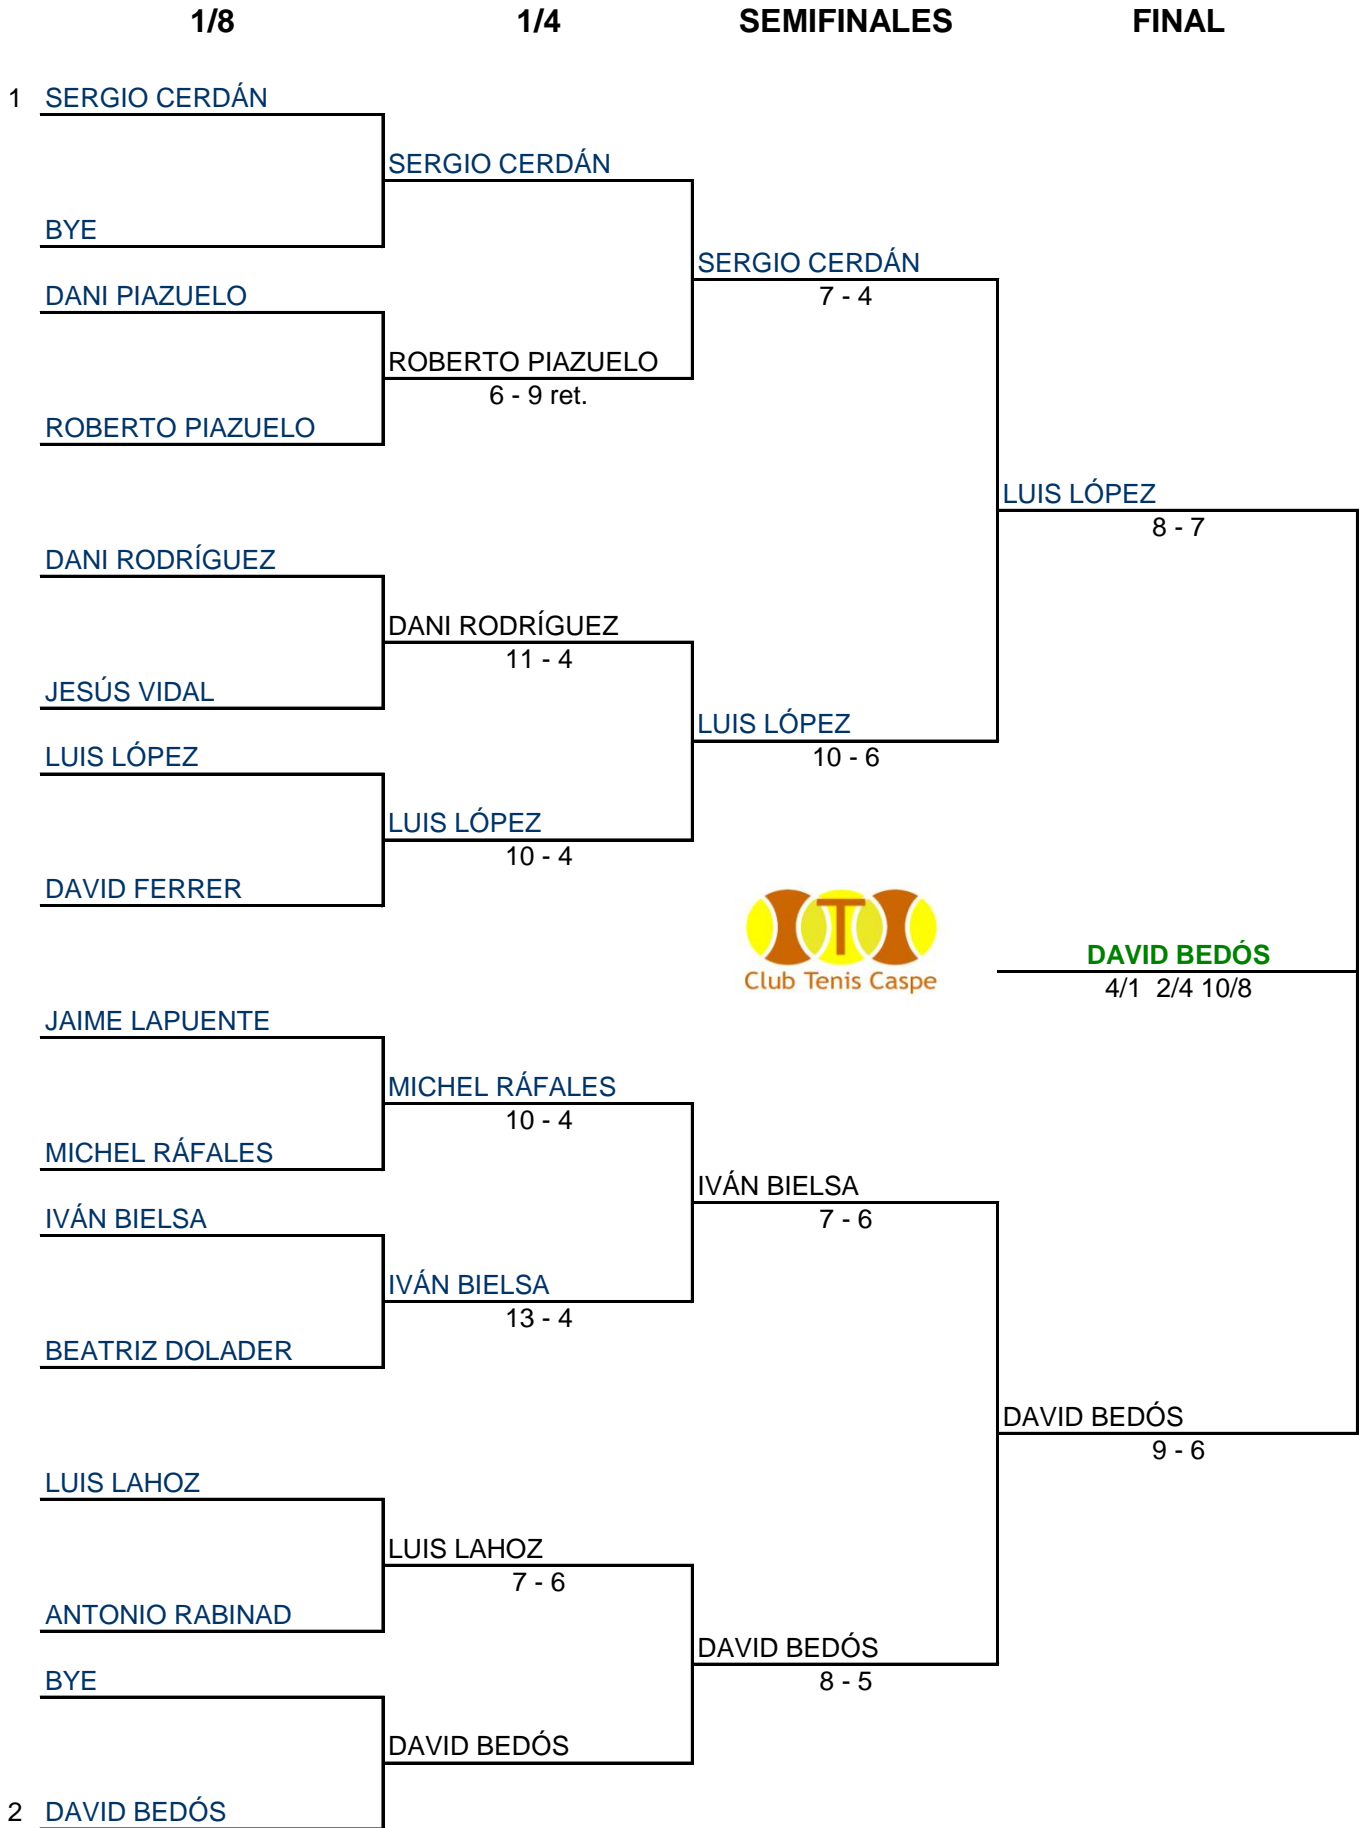

FASE POR EL TÍTULO

LUIS LÓPEZ

8 - 7

LUIS LÓPEZ

10 - 6

DAVID BEDÓS

4/1 2/4 10/8

DAVID BEDÓS